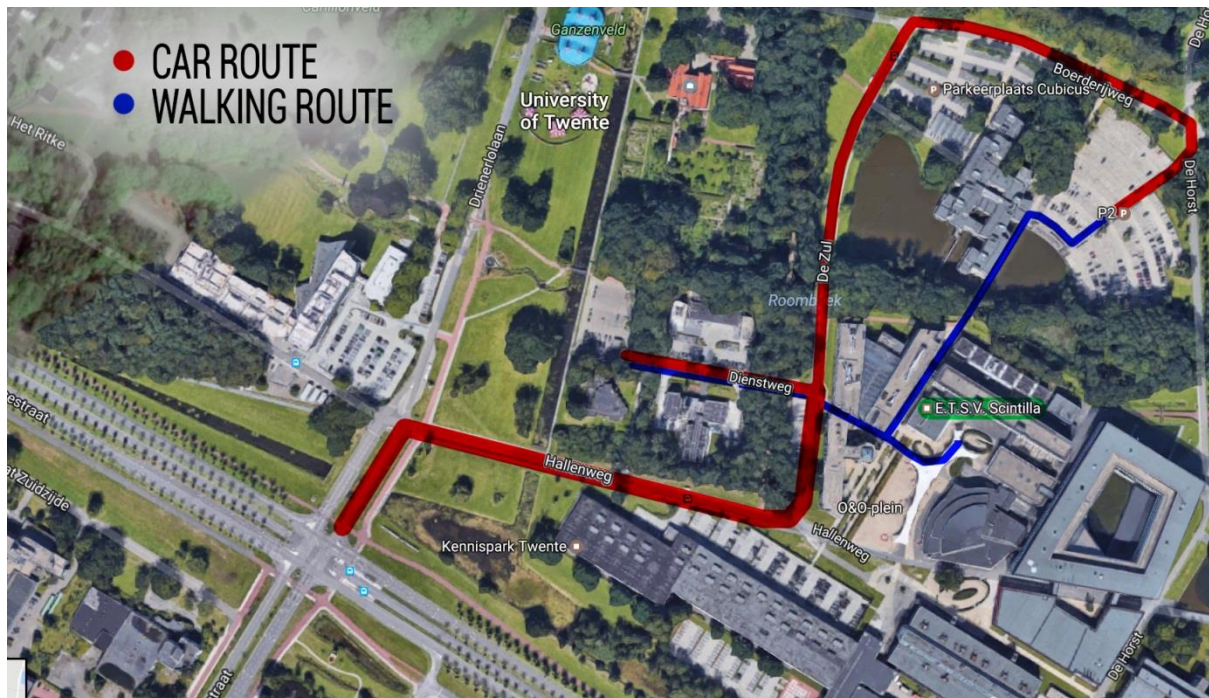

## Routebeschrijving

### Bezoekadres:

E.T.S.V. Scintilla  
Campus Universiteit Twente  
Zilverling E-204 (gebouw 11)  
Enschede  
tel.: 053-489 2810

E.T.S.V. Scintilla bevindt zich in gebouw "Zilverling" (gebouw 11) van de Universiteit Twente. U bereikt de Universiteit Twente via de route op <http://www.utwente.nl/contact/route>.

Na aankomst op het universiteitsterrein gaat u rechtsaf de Hallenweg op. Als de weg naar links afbuigt en overgaat in De Zul, gaat u met de weg mee. Vervolgens gaat u direct links de Dienstweg op en rijdt u door tot de parkeerplaats. Loop daarna terug over dezelfde weg, ga tussen het gebouw "Ravelijn" (links) en "Citadel" (rechts) door. Het gebouw "Zilverling" is nu links van u. Een andere optie is om door te rijden op de Zul en P2 te volgen. Dit doet u door rechts te gaan aan het eind van de Zul en daarna nogmaals rechts. Hier bevindt zich aan de rechterkant een riante parkeerplaats. De looproute is vervolgens de Cubicus volgen over het water. De weg blijven volgen en voor het Ravelijn linksaf te slaan.